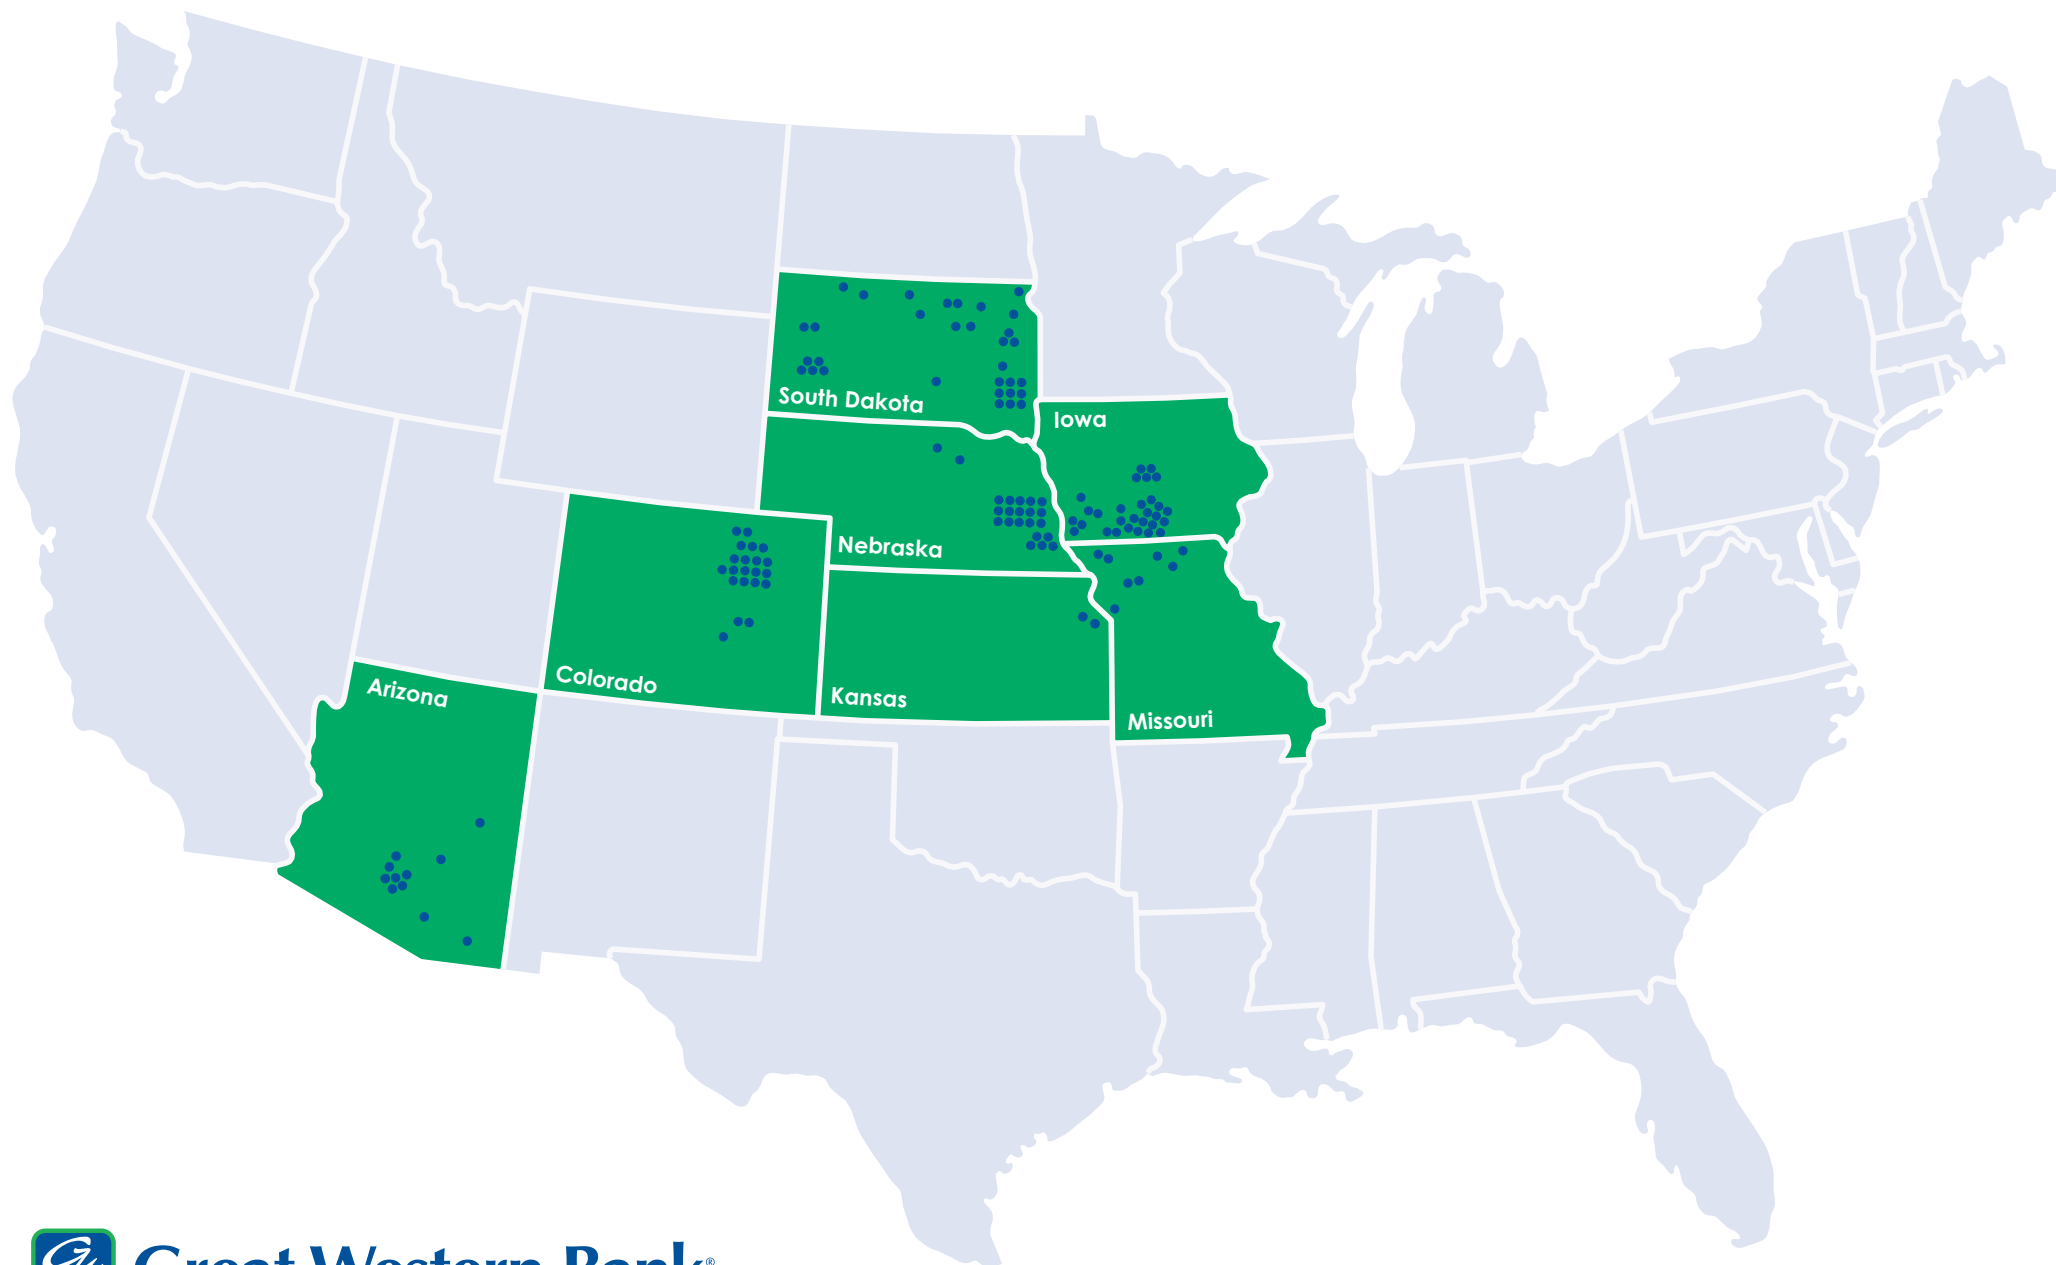

# GREAT WESTERN BANK BRANCH LOCATIONS

## ARIZONA

**Arizona City:** 13540 S. Sunland Gin Rd. • 520.466.6986  
**Casa Grande (2):** 1300 E. Florence Blvd. • 520.836.4666  
121 W. 2nd St. • 520.426.0020  
**Chandler:** 1721 N. Arizona Ave., Suite 1 • 480.732.0732  
**Coolidge:** 635 N. Arizona Blvd. • 520.723.9511  
**Eloy:** 500 N. Main St. • 520.466.7339  
**Globe:** 161 W. Oak St. • 928.402.8491  
**Maricopa:** 19750 W. John Wayne Pkwy. • 520.568.4230  
**Sunites:** 155 N. Frontage Rd. • 520.826.1480  
**Show Low:** 3051 S. White Mountain Rd., Suite A • 928.537.8114  
**Tucson:** 2955 E. Grant Rd. • 520.325.1135